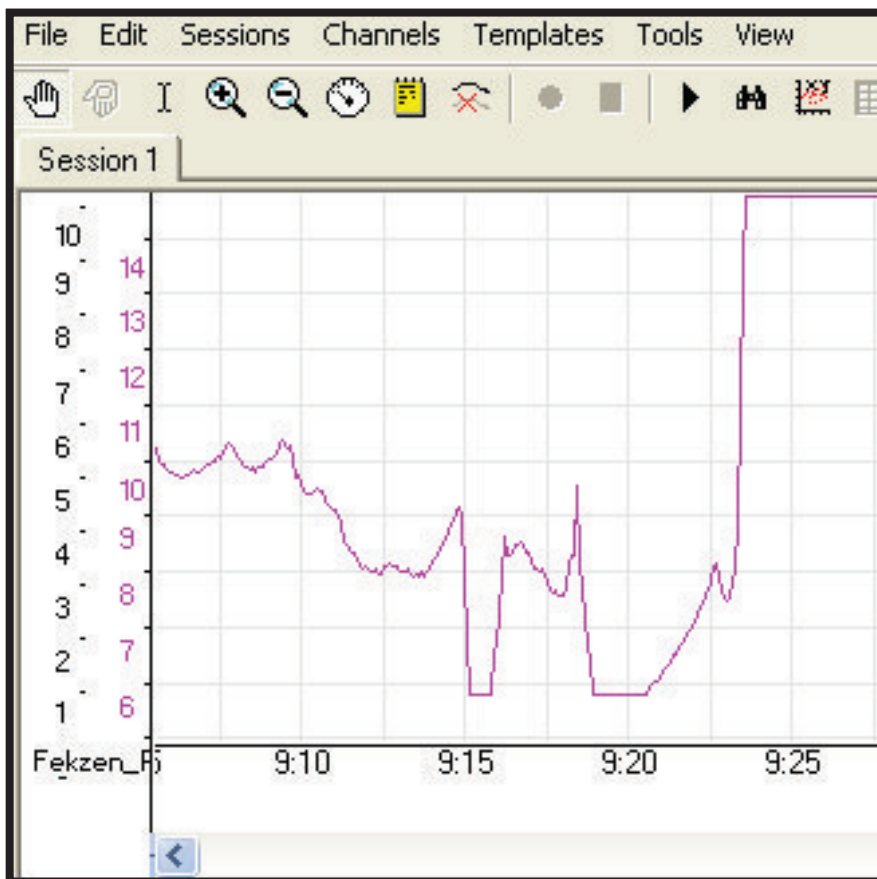

AFR ~ E30 325i Turbo E85 Etanol

m20b25 - E85 Etanol @ 1,2 bar.

**16t Turbo
440 cc spridare
535Imm**